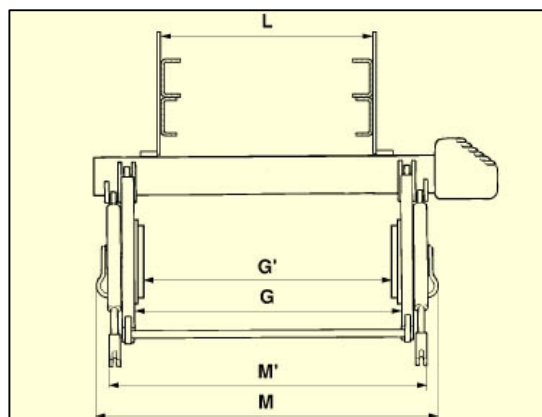

48. ANTEO bakløftere

Futura II bakløfter

Mod.	Vekt	Plattform størrelse		Kapasitet
		Høyde	Bredde	
F2CL 10 H	260	1600	2600	1000
	280	1800	MAX	
F2CL 10 HS	290	1600	2600	1000
	310	1800	MAX	
F2CL 15 H	360	1600	2600	1500
	380	1800	MAX	
F2CL 15 HS	365	1600	2600	1500
	390	1800	MAX	
F2CL 20 HS	410	1800	2600	2000
	430	1950	MAX	
F2CL 30 H	495	1800	2600	3000
	510	2000	MAX	
F2CL 30 HS	510	1800	2600	3000
	525	2000	MAX	

48. ANTEO bakløftere

Futura II bakløfter

		F2CL10H		F2CL10HS		F2CL15H			F2CL15HS		
		870	870	870	910	SM	870	910	SM		
E	Max	1300	1520		1300				1530		
A	Min	325	390		310				415		
	Max	600	715		590				670		
D	max	700	805		710				860		
B	Min	616	710		600				740		
	Max	835	963		840				957		
B'	Min	708	809		693				833		
	max	931	1065		933				1050		
L	Min		750		750	790	750		750	790	1050
	max		870		870	910	870		870	910	1170
M			1387		1565	1693	1865		1565	1693	1865
M'			1335		1430	1558	1750		1430	1558	1750
N	min		1927		2032	2160	2392		2032	2160	2392
T			265			248				248	
T'			305			294				294	
F			190			201				201	
G			1087		1095	1223	1455		1095	1223	1455
G'			987		995	1123	1355		995	1123	1355
a			15			15				15	

48. ANTEO bakløftere

Futura II bakløfter

		F2CL20H			F2CL20HS			F2CL30H		F2CL30HS	
		870	910	SM	870	910	SM	870	SM	870	SM
E	max	1300			1530			1340		1540	
A	Min	310			415			295		350	
	max	590			670			620		770	
D	max	710			860			720		770	
B	Min	600			740			743		887	
	max	840			957			936		1136	
B'	Min	693			833			818		962	
	max	933			1050			1111		1211	
L	Min	750	790	1050	750	790	1050	750		750	
	max	870	910	1170	870	910	1170	870		870	
M		1565	1693	1865	1565	1693	1865	1565	1260	1565	1260
M'		1430	1558	1750	1430	1558	1750	1435	1125	1435	1125
N	min	2032	2160	2392	2032	2160	2392	2032	2256	2032	2256
T		248			248			276		276	
T'		294			294			306		306	
F		201			201			216		216	
G		1095	1223	1455	1095	1223	1455	1095	785	1095	785
G'		995	1123	1355	995	1123	1355	995	685	995	685
a		15			15			15		15	