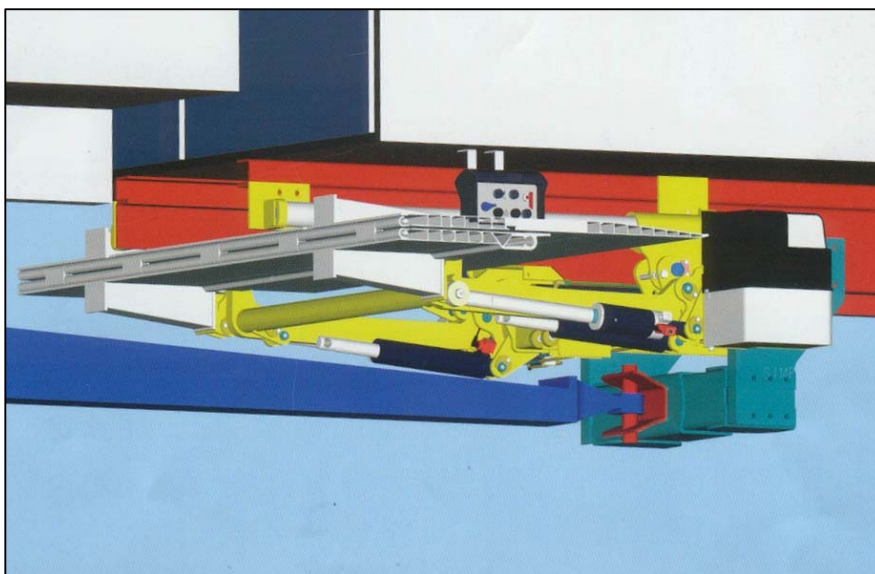

48. ANTEO bakløftere

Anteo Sleide-løfter

For ytterligere informasjon, ta kontakt med MoRek a.s