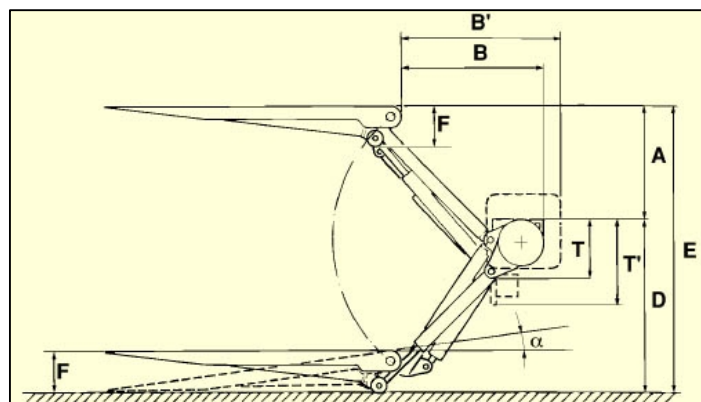

48. ANTEO bakløftere

Futura II bakløfter

Mod.	Vekt	Plattform størrelse		Kapasitet
		Høyde	Bredde	
F2CL 10 H	260	1600	2600	1000
	280	1800	MAX	
F2CL 10 HS	290	1600	2600	1000
	310	1800	MAX	
F2CL 15 H	360	1600	2600	1500
	380	1800	MAX	
F2CL 15 HS	365	1600	2600	1500
	390	1800	MAX	
F2CL 20 HS	410	1800	2600	2000
	430	1950	MAX	
F2CL 30 H	495	1800	2600	3000
	510	2000	MAX	
F2CL 30 HS	510	1800	2600	3000
	525	2000	MAX	

48. ANTEO bakløftere

Futura II bakløfter

		F2CL10H		F2CL10HS		F2CL15H			F2CL15HS		
		870	870	870	910	SM	870	910	SM		
E	Max	1300	1520		1300				1530		
A	Min	325	390		310				415		
	Max	600	715		590				670		
D	max	700	805		710				860		
B	Min	616	710		600				740		
	Max	835	963		840				957		
B'	Min	708	809		693				833		
	max	931	1065		933				1050		
L	Min		750		750	790	750		750	790	1050
	max		870		870	910	870		870	910	1170
M			1387		1565	1693	1865		1565	1693	1865
M'			1335		1430	1558	1750		1430	1558	1750
N	min		1927		2032	2160	2392		2032	2160	2392
T			265			248				248	
T'			305			294				294	
F			190			201				201	
G			1087		1095	1223	1455		1095	1223	1455
G'			987		995	1123	1355		995	1123	1355
a			15			15				15	

48. ANTEO bakløftere

Futura II bakløfter

		F2CL20H			F2CL20HS			F2CL30H		F2CL30HS	
		870	910	SM	870	910	SM	870	SM	870	SM
E	max	1300			1530			1340		1540	
A	Min	310			415			295		350	
	max	590			670			620		770	
D	max	710			860			720		770	
B	Min	600			740			743		887	
	max	840			957			936		1136	
B'	Min	693			833			818		962	
	max	933			1050			1111		1211	
L	Min	750	790	1050	750	790	1050	750		750	
	max	870	910	1170	870	910	1170	870		870	
M		1565	1693	1865	1565	1693	1865	1565	1260	1565	1260
M'		1430	1558	1750	1430	1558	1750	1435	1125	1435	1125
N	min	2032	2160	2392	2032	2160	2392	2032	2256	2032	2256
T		248			248			276		276	
T'		294			294			306		306	
F		201			201			216		216	
G		1095	1223	1455	1095	1223	1455	1095	785	1095	785
G'		995	1123	1355	995	1123	1355	995	685	995	685
a		15			15			15		15	