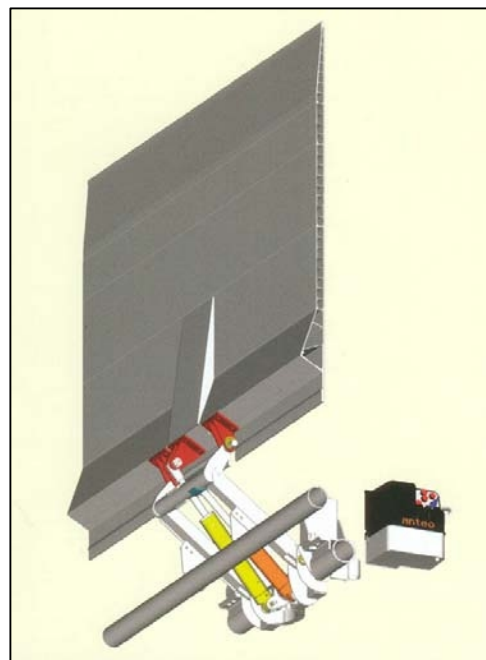

48. ANTEO bakløftere

Micro plus

Passer til:

IvecoDaily, Mitsubishi Canter, NissanTrade,
Fiat Ducato, Citroen Jumper, Peugeot Boxer, Ford Transit,
Volkswagen LT, Mercedes Sprinter, Renault Mascott

Mod	Vekt	Plattformmål		Kapasitet	Installasjonsmål					
		Høyde	Bredde		A	B	D max	E max	F	T
MP075C	219	1200	Etter ønske	750kg 600mm.	Min. 305	507	585	1055	168	186
		1400			Max 470	590				
1600	Min. 350	580			660	1210				
	Max. 680	680								

48. ANTEO bakløftere

Futura II bakløfter

Mod.	Vekt	Plattform størrelse		Kapasitet
		Høyde	Bredde	
F2CL 10 H	260	1600	2600	1000
	280	1800	MAX	
F2CL 10 HS	290	1600	2600	1000
	310	1800	MAX	
F2CL 15 H	360	1600	2600	1500
	380	1800	MAX	
F2CL 15 HS	365	1600	2600	1500
	390	1800	MAX	
F2CL 20 HS	410	1800	2600	2000
	430	1950	MAX	
F2CL 30 H	495	1800	2600	3000
	510	2000	MAX	
F2CL 30 HS	510	1800	2600	3000
	525	2000	MAX	