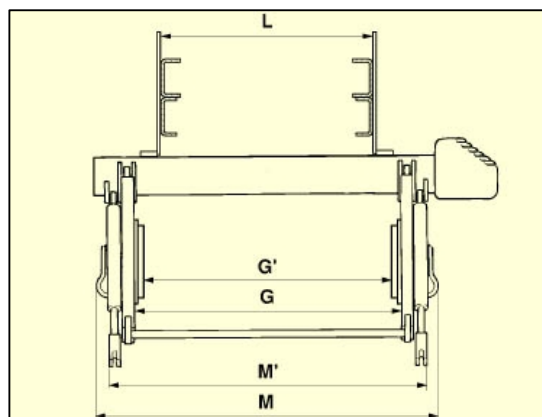

48. ANTEO bakløftere

Futura II bakløfter

Mod.	Vekt	Plattform størrelse		Kapasitet
		Høyde	Bredde	
F2CL 10 H	260	1600	2600	1000
	280	1800	MAX	
F2CL 10 HS	290	1600	2600	1000
	310	1800	MAX	
F2CL 15 H	360	1600	2600	1500
	380	1800	MAX	
F2CL 15 HS	365	1600	2600	1500
	390	1800	MAX	
F2CL 20 HS	410	1800	2600	2000
	430	1950	MAX	
F2CL 30 H	495	1800	2600	3000
	510	2000	MAX	
F2CL 30 HS	510	1800	2600	3000
	525	2000	MAX	

48. ANTEO bakløftere

Futura II bakløfter

		F2CL10H		F2CL10HS		F2CL15H			F2CL15HS		
		870	870	870	910	SM	870	910	SM		
E	Max	1300	1520		1300				1530		
A	Min	325	390		310				415		
	Max	600	715		590				670		
D	max	700	805		710				860		
B	Min	616	710		600				740		
	Max	835	963		840				957		
B'	Min	708	809		693				833		
	max	931	1065		933				1050		
L	Min		750		750	790	750		750	790	1050
	max		870		870	910	870		870	910	1170
M			1387		1565	1693	1865		1565	1693	1865
M'			1335		1430	1558	1750		1430	1558	1750
N	min		1927		2032	2160	2392		2032	2160	2392
T			265			248				248	
T'			305			294				294	
F			190			201				201	
G			1087		1095	1223	1455		1095	1223	1455
G'			987		995	1123	1355		995	1123	1355
a			15			15				15	