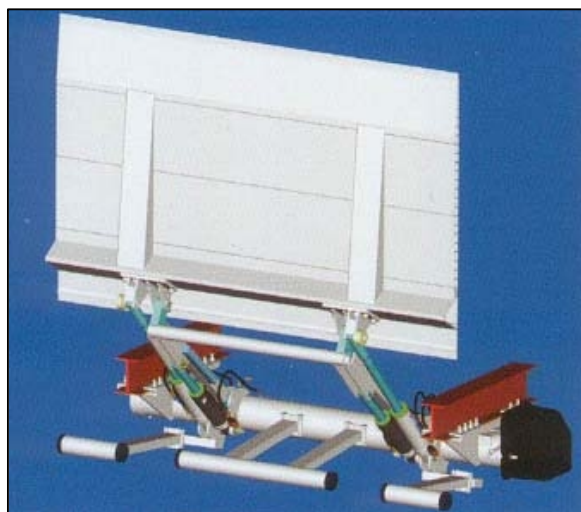

48. ANTEO bakløftere

Micro plus

Passer til:

IvecoDaily, Mitsubishi Canter, NissanTrade,
Fiat Ducato, Citroen Jumper, Peugeot Boxer, Ford Transit,
Volkswagen LT, Mercedes Sprinter, Renault Mascott

Mod	Vekt	Plattformmål		Kapasitet	Installasjonsmål					
		Høyde	Bredde		A	B	D max	E max	F	T
MP075C	219	1200	Etter ønske	750kg 600mm.	Min. 305	507	585	1055	168	186
		1400			Max 470	590				
1600	Min. 350	580			660	1210				
	Max. 680	680								

48. ANTEO bakløftere

Futura II bakløfter

Mod.	Vekt	Plattform størrelse		Kapasitet
		Høyde	Bredde	
F2CL 10 H	260	1600	2600	1000
	280	1800	MAX	
F2CL 10 HS	290	1600	2600	1000
	310	1800	MAX	
F2CL 15 H	360	1600	2600	1500
	380	1800	MAX	
F2CL 15 HS	365	1600	2600	1500
	390	1800	MAX	
F2CL 20 HS	410	1800	2600	2000
	430	1950	MAX	
F2CL 30 H	495	1800	2600	3000
	510	2000	MAX	
F2CL 30 HS	510	1800	2600	3000
	525	2000	MAX	

48. ANTEO bakløftere

Futura II bakløfter

		F2CL10H		F2CL10HS		F2CL15H			F2CL15HS		
		870	870	870	910	SM	870	910	SM		
E	Max	1300	1520		1300				1530		
A	Min	325	390		310				415		
	Max	600	715		590				670		
D	max	700	805		710				860		
B	Min	616	710		600				740		
	Max	835	963		840				957		
B'	Min	708	809		693				833		
	max	931	1065		933				1050		
L	Min		750		750	790	750		750	790	1050
	max		870		870	910	870		870	910	1170
M			1387		1565	1693	1865		1565	1693	1865
M'			1335		1430	1558	1750		1430	1558	1750
N	min		1927		2032	2160	2392		2032	2160	2392
T			265			248				248	
T'			305			294				294	
F			190			201				201	
G			1087		1095	1223	1455		1095	1223	1455
G'			987		995	1123	1355		995	1123	1355
a			15			15				15	