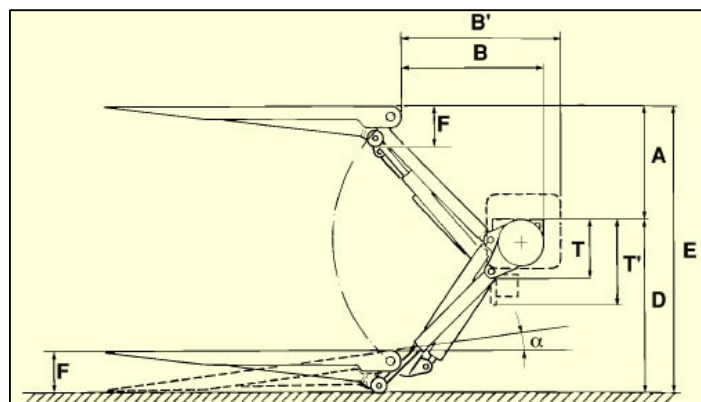

48. ANTEO bakløftere

Futura II bakløfter

Mod.	Vekt	Plattform størrelse		Kapasitet
		Høyde	Bredde	
F2CL 10 H	260	1600	2600	1000
	280	1800	MAX	
F2CL 10 HS	290	1600	2600	1000
	310	1800	MAX	
F2CL 15 H	360	1600	2600	1500
	380	1800	MAX	
F2CL 15 HS	365	1600	2600	1500
	390	1800	MAX	
F2CL 20 HS	410	1800	2600	2000
	430	1950	MAX	
F2CL 30 H	495	1800	2600	3000
	510	2000	MAX	
F2CL 30 HS	510	1800	2600	3000
	525	2000	MAX	

48. ANTEO bakløftere

Futura II bakløfter

		F2CL10H		F2CL10HS		F2CL15H			F2CL15HS		
		870	870	870	910	SM	870	910	SM		
E	Max	1300	1520		1300				1530		
A	Min	325	390		310				415		
	Max	600	715		590				670		
D	max	700	805		710				860		
B	Min	616	710		600				740		
	Max	835	963		840				957		
B'	Min	708	809		693				833		
	max	931	1065		933				1050		
L	Min		750		750	790	750		750	790	1050
	max		870		870	910	870		870	910	1170
M			1387		1565	1693	1865		1565	1693	1865
M'			1335		1430	1558	1750		1430	1558	1750
N	min		1927		2032	2160	2392		2032	2160	2392
T			265			248				248	
T'			305			294				294	
F			190			201				201	
G			1087		1095	1223	1455		1095	1223	1455
G'			987		995	1123	1355		995	1123	1355
a			15			15				15	